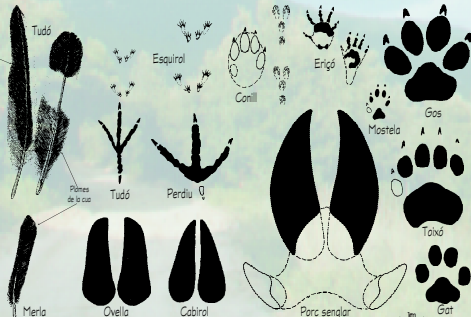

Parc senglar

Gat mesquer / Geneta

0 cm  
1  
2  
3  
4  
5  
6  
7  
8  
9  
10  
11  
12  
13

Amb la col·laboració de:

Diputació de Barcelona xarxa de municipis

1m Escala de les petjades