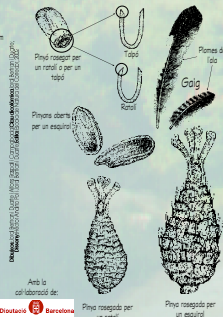

Conill

Esquirol

Cabirol

Fagina Gorja blanc

Toixó

Gulla Guineu

Tudó

Miloca Aligot

Parc senglar

Gat mesquer / Geneta

0 cm  
1  
2  
3  
4  
5  
6  
7  
8  
9  
10  
11  
12  
13

Amb la col·laboració de:

Diputació de Barcelona xarxa de municipis

1m Escala de les petjades